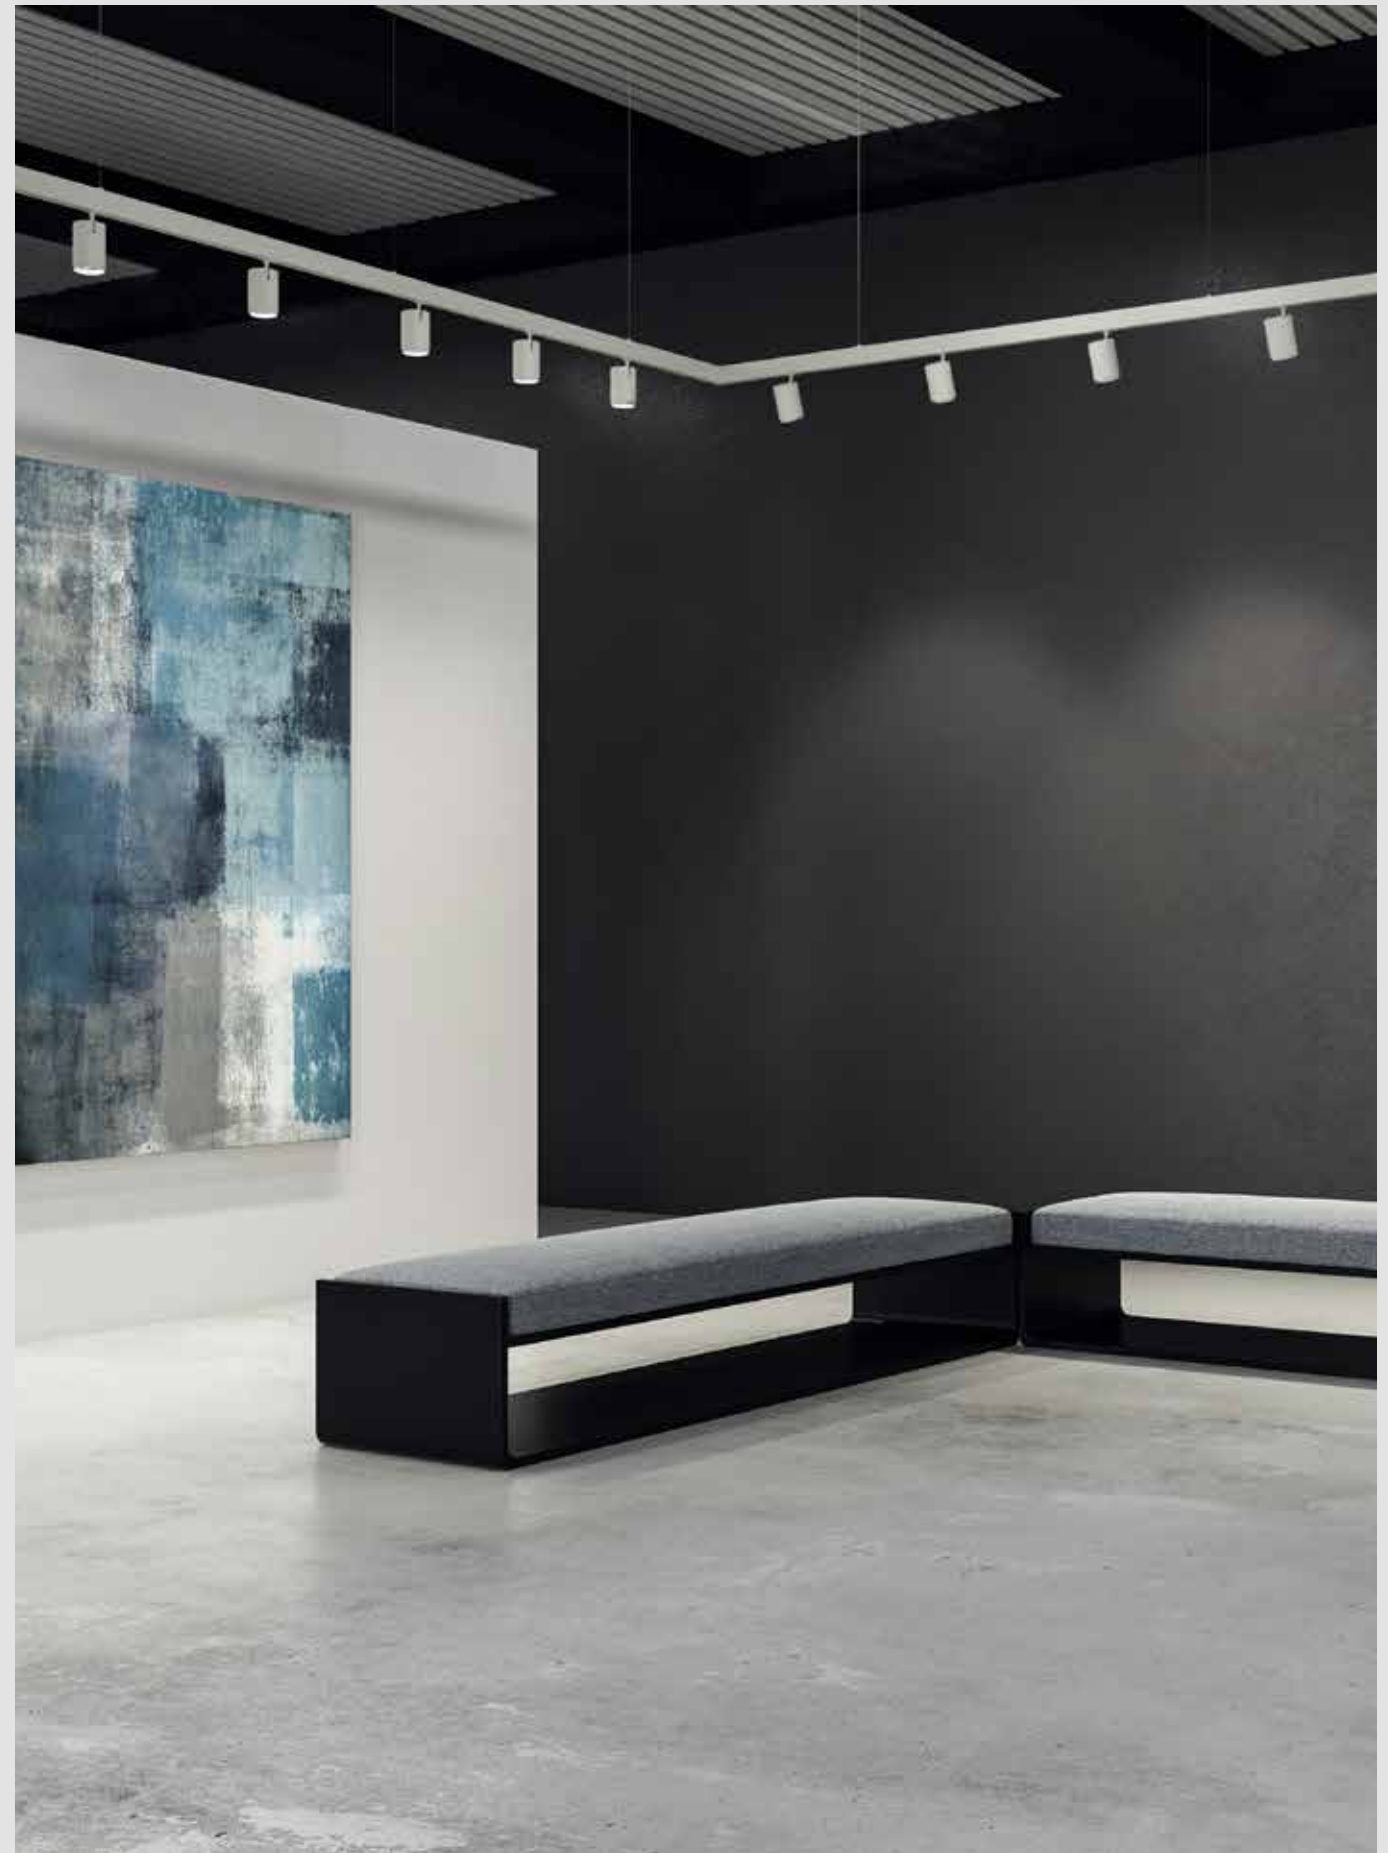

Vesti il tuo binario

Dress your track

TRACK_COVER

Applicazione su superficie
Surface application

Applicazione sospesa
Suspended application

Opzione luce indiretta c/ strisce LED
Indirect lighting w/ LED strips option

Lunghezza
Length

Finitura bianca
White finishing

Finitura nera
Black finishing

Giunto lineare
Linear connector

Giunto L
L connector

Giunto T
T connector

Giunto X
X connector