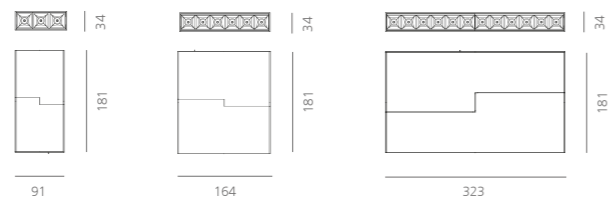

CODE	FINISHING	BEAM	VOLT	WATT	KELVIN	LED	LUMEN	CRI	PF
41113	Nero/Black	90°	24V	10W	3000°K	OSRAM	850	>90	>0,5
41116	Bianco/White	90°	24V	10W	3000°K	OSRAM	850	>90	>0,5
41114	Nero/Black	90°	24V	20W	3000°K	OSRAM	1700	>90	>0,5
41117	Bianco/White	90°	24V	20W	3000°K	OSRAM	1700	>90	>0,5
41115	Nero/Black	90°	24V	30W	3000°K	OSRAM	2550	>90	>0,9
41118	Bianco/White	90°	24V	30W	3000°K	OSRAM	2550	>90	>0,9