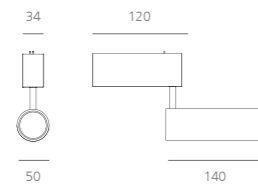

CODE	FINISHING	BEAM	VOLT	WATT	KELVIN	LED	LUMEN	CRI	PF
41111	Nero/Black	36°	24V	15W	3000°K	OSRAM	975	>90	>0,5
41112	Bianco/White	36°	24V	15W	3000°K	OSRAM	975	>90	>0,5

CODE	FINISHING	BEAM	VOLT	WATT	KELVIN	LED	LUMEN	CRI	PF
41119	Nero/Black	34°	24V	3x1W	3000°K	OSRAM	255	>90	>0,5
41122	Bianco/White	34°	24V	3x1W	3000°K	OSRAM	255	>90	>0,5
41120	Nero/Black	34°	24V	6x1W	3000°K	OSRAM	510	>90	>0,5
41123	Bianco/White	34°	24V	6x1W	3000°K	OSRAM	510	>90	>0,5
41121	Nero/Black	34°	24V	12x1W	3000°K	OSRAM	1020	>90	>0,5
41124	Bianco/White	34°	24V	12x1W	3000°K	OSRAM	1020	>90	>0,5