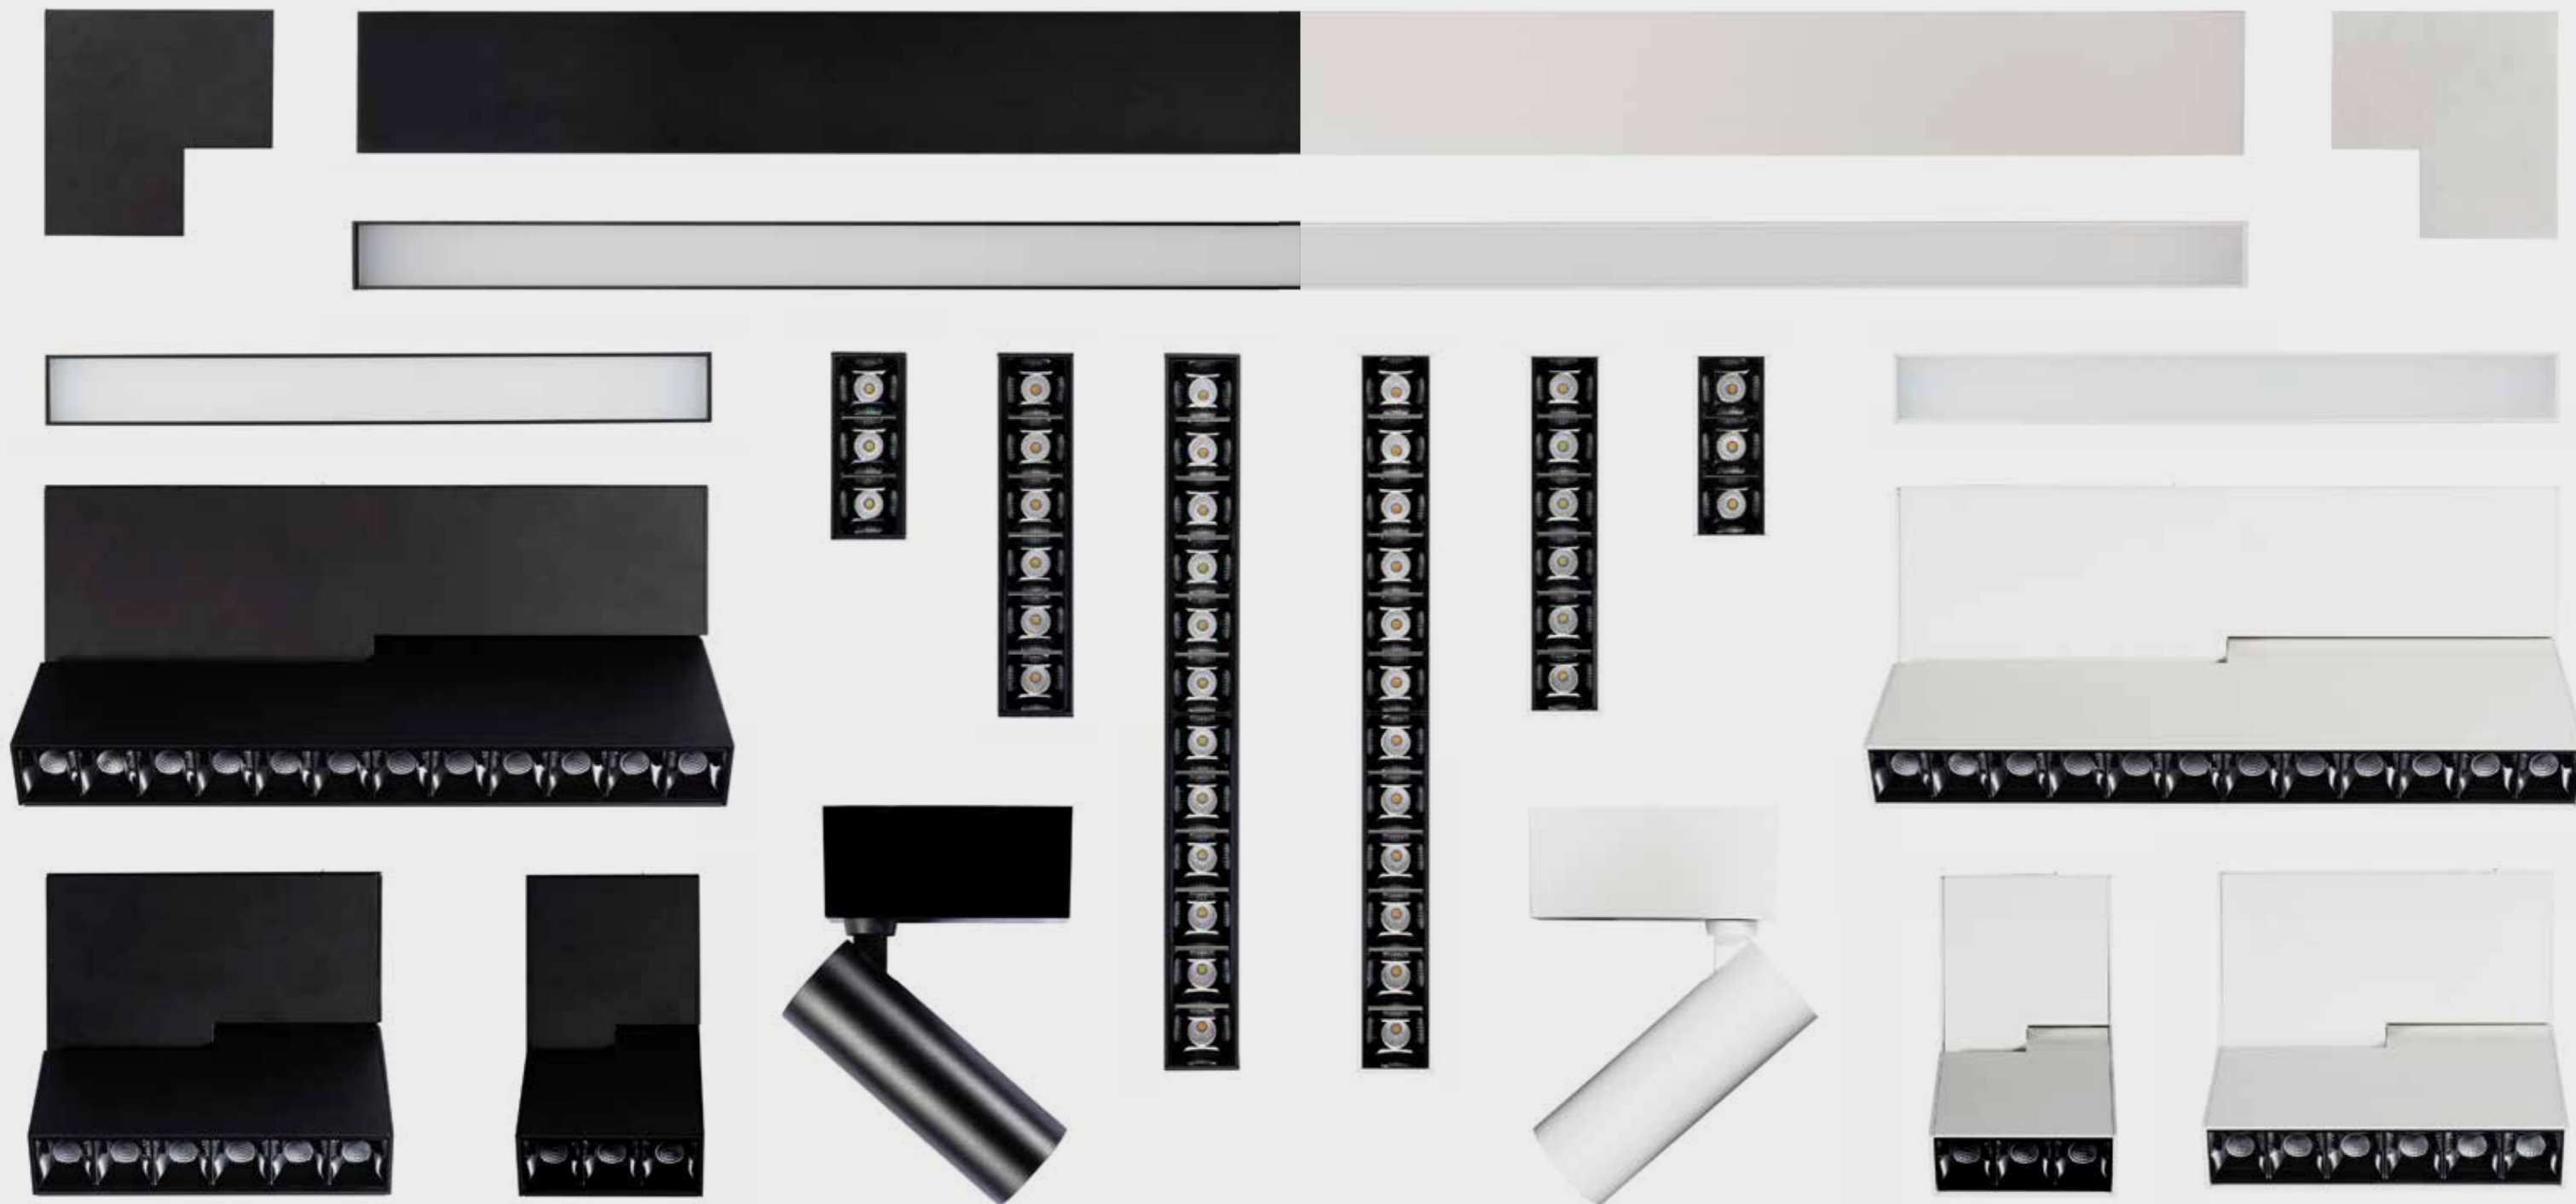

**PROFILO MAGNETICO
MAGNETIC TRACK**

Profilo magnetico compatto in alluminio estruso disponibile in bianco o nero da 1m o 2m
Compact magnetic track in extruded aluminium available in black or white and by 1m or 2m

**CURVA 90°
90° CORNER**

Curva 90° in alluminio estruso con relativi spinotti di connessione
90° corner in extruded aluminium with relative 3-pins connectors

**CURVA ANGOLO
INTERNO 90°
INNER 90° CORNER**

Curva angolo interno 90° in alluminio estruso con relativi spinotti di connessione
90° inner corner in extruded aluminium with relative 3-pins connectors

**CURVA ANGOLO
ESTERNO 90°
OUTER 90° CORNER**

Curva angolo esterno 90° in alluminio estruso con relativi spinotti di connessione
90° outer corner in extruded aluminium with relative 3-pins connectors

**PROIETTORE
SPOT-LIGHT**

Proiettore Orientabile a fissaggio magnetico
15W 36° 3000K
CRI90 – COB OSRAM
Adjustable Spot-Light with magnetic fastening
15W 36° 3000K
CRI90 – COB OSRAM

**PUNIFORME
DOTS**

Inseri fissi a fissaggio magnetico
3W-6W-12W 34° 3000K
CRI90 – COB OSRAM
Fixed dots with magnetic fastening
3W-6W-12W 34° 3000K
CRI90 – COB OSRAM

**PUNIFORME ORIENTABILE
ADJUSTABLE DOTS**

Inseri orientabili a fissaggio magnetico
3W-6W-12W 34° 3000K
CRI90 – COB OSRAM
Adjustable dots with magnetic fastening
3W-6W-12W 34° 3000K
CRI90 – COB OSRAM

**LUCE DIFFUSA
GENERAL LIGHTING**

Profili a fissaggio magnetico per illuminazione diffusa
10W-20W-30W 90° 3000K
CRI90 – COB OSRAM
Profiles with magnetic fastening for general lighting
10W-20W-30W 90° 3000K
CRI90 – COB OSRAM